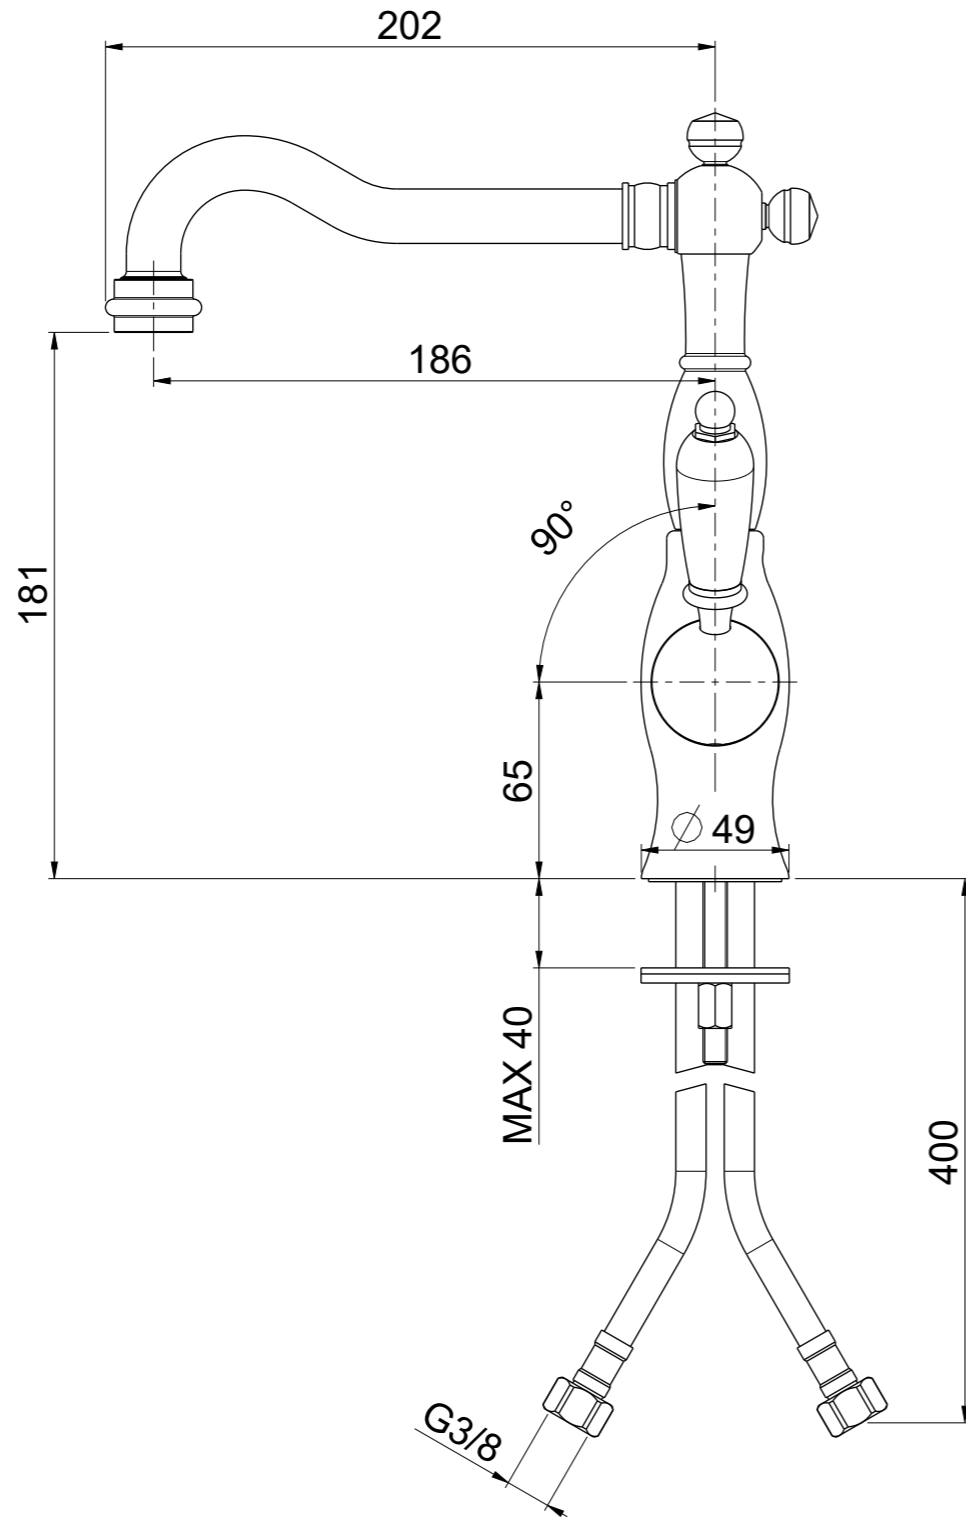

**OIOLI**  
**RUBINETTERIE**  
 e-mail: mattia@oioli.com  
 Via Pul Stretta, 10/12 Tel. 0322 956338  
 28024 Gozzano (No) Fax 0322 912094  
 ITALY

DATA	10/6/2023	VERSIONE	PROGETTO	SCALA	CODICE DISEGNO	
DISEGNATORE	B.F.	1.2		2:5	OIOLT001RO	
DESCRIZIONE	MISCELATORE LAVABO LONDON TC					ARTICOLO
						LOLT001RO