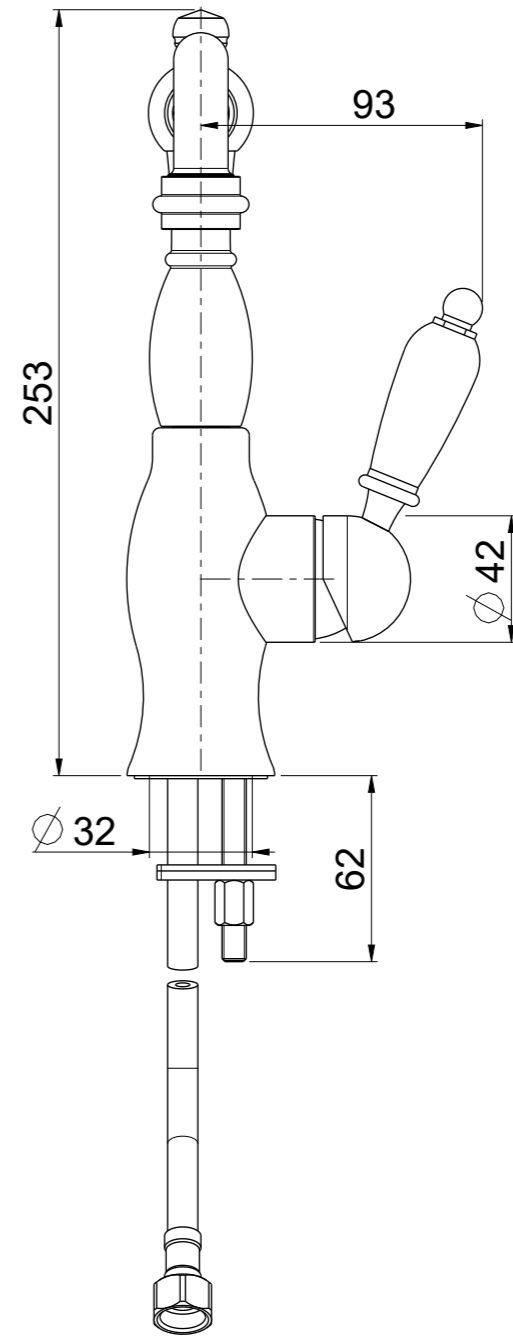

**OIOLI**  
**RUBINETTERIE**  
 e-mail: mattia@oioli.com  
 Via Pul Stretta, 10/12 Tel. 0322 956338  
 28024 Gozzano (No) Fax 0322 912094  
 ITALY

DATA	10/6/2023	VERSIONE	PROGETTO	SCALA	CODICE DISEGNO	
DISEGNATORE	B.F.	1.2		2:5	OIOLT001RO	
DESCRIZIONE	MISCELATORE LAVABO LONDON TC					ARTICOLO
						LOLT001RO